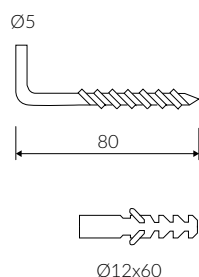

ZORA S

UMYWALKA STOJĄCA-PRZYŚCIENNA BACK TO WALL FLOOR STANDING WASHBASIN

Index: **P_S_531_02_0600**

- Zalecany sposób montażu / Recommended mounting method:
- Stojąca-przyścienna / Back to wall floor standing
- Montaż za pomocą haków / Installed with hooks
- Dostosowana do typu baterii / Suitable with kind of faucets:
- Ścienna / Wall mounted
- Nablatowa / Countertop
- Z otworem lub bez otworu na baterię / With or without tap hole
- Z przelewem zintegrowanym / With integrated overflow

DŁUGOŚĆ LENGTH	SZEROKOŚĆ WIDTH	WYSOKOŚĆ HEIGHT
600	350	870

- Materiał / Material:
MINERALICAST® DURO
- biały połysk / white gloss
MINERALICAST® MAT
- biały mat / white matt
MINERALICAST® STM BLACK
- czarny połysk / black gloss

• Waga / Weight : 29 kg

w zestawie / set included

Wymiary podane z tolerancją /
Dimensions specified with tolerance:

do/to 700 mm (+2/-0)
od/from 701 do/to 1200 mm (+3/-0)

PRODUKT KOMPATYBILNY Z / PRODUCT COMPATIBLE WITH: