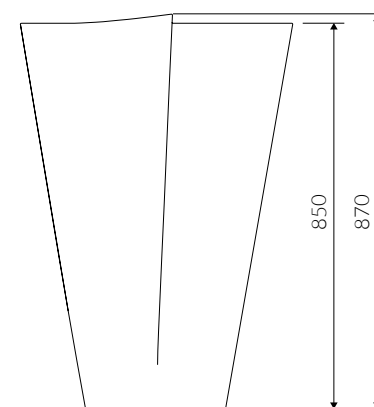

ZORA S

UMYWALKA STOJĄCA-PRZYŚCIENNA BACK TO WALL FLOOR STANDING WASHBASIN

Index: **P_S_531_02_0600**

- Zalecany sposób montażu / Recommended mounting method:
- Stojąca-przyścienna / Back to wall floor standing
- Montaż za pomocą haków / Installed with hooks
- Dostosowana do typu baterii / Suitable with kind of faucets:
- Ścienna / Wall mounted
- Nablatowa / Countertop
- Z otworem lub bez otworu na baterię / With or without tap hole
- Z przelewem zintegrowanym / With integrated overflow

DŁUGOŚĆ LENGTH	SZEROKOŚĆ WIDTH	WYSOKOŚĆ HEIGHT
600	350	870

- Materiał / Material:
MINERALICAST® DURO
- biały połysk / white gloss
MINERALICAST® MAT
- biały mat / white matt
MINERALICAST® STM BLACK
- czarny połysk / black gloss

• Waga / Weight : 29 kg

w zestawie / set included

Wymiary podane z tolerancją /
Dimensions specified with tolerance:

do/to 700 mm (+2/-0)
od/from 701 do/to 1200 mm (+3/-0)

PRODUKT KOMPATYBILNY Z / PRODUCT COMPATIBLE WITH: