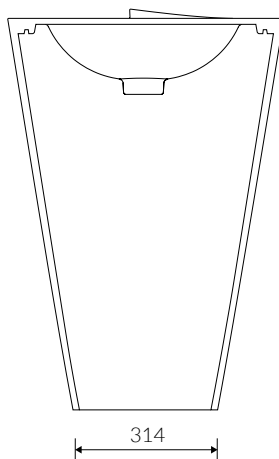

ZORA S

UMYWALKA STOJĄCA-PRZYŚCIENNA BACK TO WALL FLOOR STANDING WASHBASIN

Index: **P_S_531_02_0600**

- Zalecany sposób montażu / Recommended mounting method:
- Stojąca-przyścienna / Back to wall floor standing
- Montaż za pomocą haków / Installed with hooks
- Dostosowana do typu baterii / Suitable with kind of faucets:
- Ścienna / Wall mounted
- Nablatowa / Countertop
- Z otworem lub bez otworu na baterię / With or without tap hole
- Z przelewem zintegrowanym / With integrated overflow

DŁUGOŚĆ LENGTH	SZEROKOŚĆ WIDTH	WYSOKOŚĆ HEIGHT
600	350	870

- Materiał / Material:
MINERALICAST® DURO
- biały połysk / white gloss
MINERALICAST® MAT
- biały mat / white matt
MINERALICAST® STM BLACK
- czarny połysk / black gloss

• Waga / Weight : 29 kg

w zestawie / set included

Wymiary podane z tolerancją /
Dimensions specified with tolerance:

do/to 700 mm (+2/-0)
od/from 701 do/to 1200 mm (+3/-0)

PRODUKT KOMPATYBILNY Z / PRODUCT COMPATIBLE WITH: