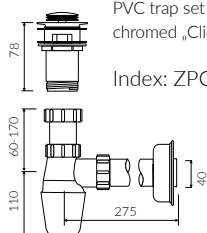

DŁUGOŚĆ LENGTH	SZEROKOŚĆ WIDTH	WYSOKOŚĆ HEIGHT
600	350	870

- Materiał / Material:
MINERALICAST® DURO
- biały połysk / white gloss
MINERALICAST® MAT
- biały mat / white matt
MINERALICAST® STM BLACK
- czarny połysk / black gloss

• Waga / Weight : 29 kg

w zestawie / set included

Wymiary podane z tolerancją /
Dimensions specified with tolerance:

do/to 700 mm (+2/-0)
od/from 701 do/to 1200 mm (+3/-0)

PRODUKT KOMPATYBILNY Z / PRODUCT COMPATIBLE WITH:

w zestawie / set included

zestaw syfonowy PCV
ze spustem „Klik Klak” - chrom
PVC trap set with
chromed „Click Clack” trigger

Index: ZPC

* za dopłatą / additional fees apply

zestaw syfonowy PCV
ze spustem „Klik Klak” - chrom
- z czyszczeniem od góry
PVC trap set with
chromed „Click Clack” trigger
- cleaning from the top system