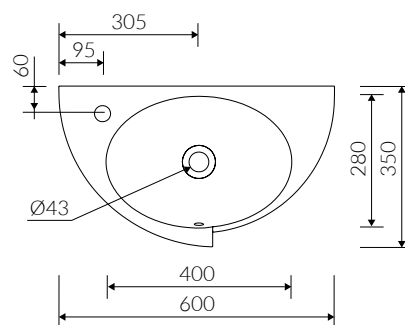

ZORA S

UMYWALKA STOJĄCA-PRZYŚCIENNA BACK TO WALL FLOOR STANDING WASHBASIN

Index: **P_S_531_02_0600**

- Zalecany sposób montażu / Recommended mounting method:
- Stojąca-przyścienna / Back to wall floor standing
- Montaż za pomocą haków / Installed with hooks
- Dostosowana do typu baterii / Suitable with kind of faucets:
- Ścienna / Wall mounted
- Nablatowa / Countertop
- Z otworem lub bez otworu na baterię / With or without tap hole
- Z przelewem zintegrowanym / With integrated overflow

DŁUGOŚĆ LENGTH	SZEROKOŚĆ WIDTH	WYSOKOŚĆ HEIGHT
600	350	870

- Materiał / Material:
MINERALICAST® DURO
- biały połysk / white gloss
MINERALICAST® MAT
- biały mat / white matt
MINERALICAST® STM BLACK
- czarny połysk / black gloss

• Waga / Weight : 29 kg

w zestawie / set included

Wymiary podane z tolerancją /
Dimensions specified with tolerance:

do/to 700 mm (+2/-0)
od/from 701 do/to 1200 mm (+3/-0)

PRODUKT KOMPATYBILNY Z / PRODUCT COMPATIBLE WITH: