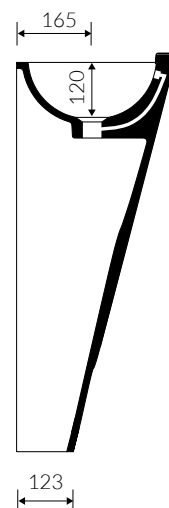

ZORA S

UMYWALKA STOJĄCA-PRZYŚCIENNA BACK TO WALL FLOOR STANDING WASHBASIN

Index: **P_S_531_02_0600**

- Zalecany sposób montażu / Recommended mounting method:
- Stojąca-przyścienna / Back to wall floor standing
- Montaż za pomocą haków / Installed with hooks
- Dostosowana do typu baterii / Suitable with kind of faucets:
- Ścienna / Wall mounted
- Nablatowa / Countertop
- Z otworem lub bez otworu na baterię / With or without tap hole
- Z przelewem zintegrowanym / With integrated overflow

DŁUGOŚĆ LENGTH	SZEROKOŚĆ WIDTH	WYSOKOŚĆ HEIGHT
600	350	870

- Materiał / Material:
MINERALICAST® DURO
- biały połysk / white gloss
MINERALICAST® MAT
- biały mat / white matt
MINERALICAST® STM BLACK
- czarny połysk / black gloss

• Waga / Weight : 29 kg

w zestawie / set included

Wymiary podane z tolerancją /
Dimensions specified with tolerance:

do/to 700 mm (+2/-0)
od/from 701 do/to 1200 mm (+3/-0)

PRODUKT KOMPATYBILNY Z / PRODUCT COMPATIBLE WITH: