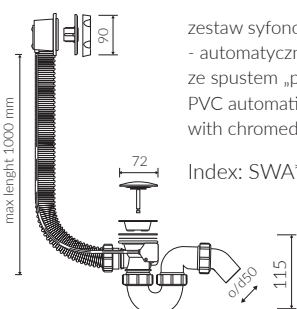

PRODUKT KOMPATYBILNY Z / PRODUCT COMPATIBLE WITH:

*za dopłatą / additional fees apply

zestaw syfonowy przelewowy
- automatyczny PCV
ze spustem „pop up”-chrom
PVC automatic overflow set
with chromed pop-up trigger

Index: SWA*