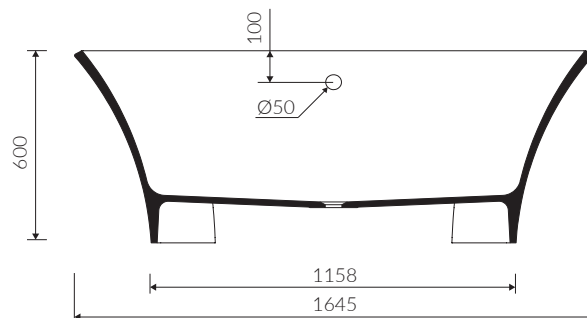

- Waga / Weight : 153 kg  
Waga z wodą / Weight with water : 361 kg

DŁUGOŚĆ LENGTH	SZEROKOŚĆ WIDTH	WYSOKOŚĆ HEIGHT
1645	875	600

Wymiary podane z tolerancją /  
Dimensions specified with tolerance:

długość / length: (+10 -10)  
szerokość / width (+5 -5)  
wysokość / height (+5 -5)

możliwy zakres nawiercenia baterii /  
space suitable for tap holes drilling