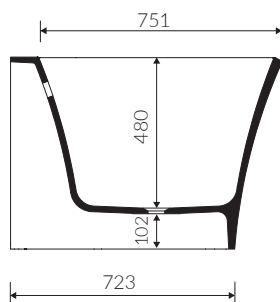

- Waga / Weight : 153 kg  
Waga z wodą / Weight with water : 361 kg

DŁUGOŚĆ LENGTH	SZEROKOŚĆ WIDTH	WYSOKOŚĆ HEIGHT
1645	875	600

Wymiary podane z tolerancją /  
Dimensions specified with tolerance:

długość / length: (+10 -10)  
szerokość / width (+5 -5)  
wysokość / height (+5 -5)

możliwy zakres nawiercenia baterii /  
space suitable for tap holes drilling