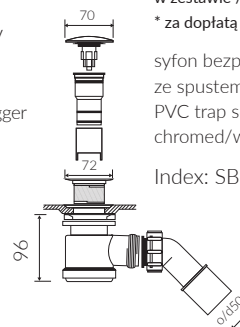

w zestawie / set included

*za dopłatą / additional fees apply

syfon bezprzelewowy PCV
ze spustem „Klik Klak” - chrom/biały*
PVC trap set with
chromed/white* waste and „Click Clak” trigger

Index: SBK