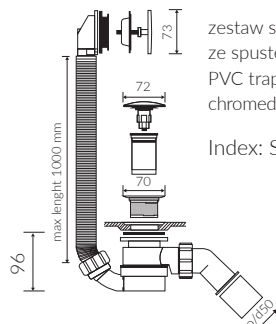

*za dopłatą / additional fees apply

zestaw syfonowo przelewowy PCV
ze spustem „Klik Klak” - chrom
PVC trap and overflow set with
chromed waste and „Click Clak” trigger

Index: SWK*