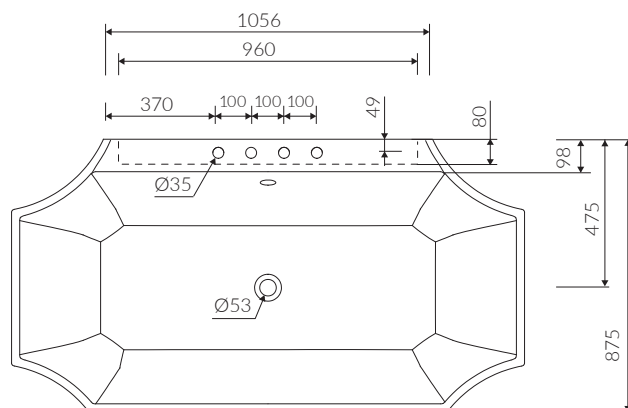

## WANNA DOŚCIENNA BACK TO WALL BATHTUB

Index: P\_W\_048\_02\_1645

- Zalecany sposób montażu / Recommended mounting method:  
- Dościenna/ Back to wall

- Dostosowana do typu baterii / Suitable with kind of faucets:  
- Ścienna / Wall mounted  
- Nablutowa / Countertop  
- Podłogowa / Floor mounted standing

- Materiał / Material:  
MINERALICAST® DURO  
- biały połysk / white gloss  
MINERALICAST® MAT  
- biały mat / white matt

- Bez konieczności ingerencji w podłogę przy zastosowaniu syfonu o wysokości poniżej 98 mm / If the syphon height is less than 98 mm drilling below the floor surface is not required

- Waga / Weight : 153 kg  
Waga z wodą / Weight with water : 361 kg

DŁUGOŚĆ LENGTH	SZEROKOŚĆ WIDTH	WYSOKOŚĆ HEIGHT
1645	875	600

Wymiary podane z tolerancją /  
Dimensions specified with tolerance:

długość / length: (+10 -10)  
szerokość / width (+5 -5)  
wysokość / height (+5 -5)

możliwy zakres nawiercenia baterii /  
space suitable for tap holes drilling