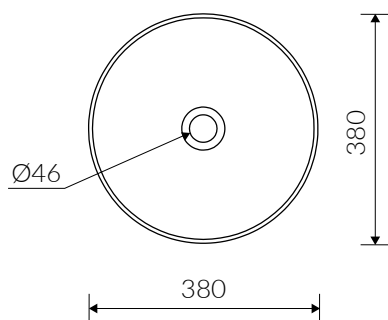

DUO S

- Zalecany sposób montażu / Recommended mounting method:
- Wolnostojąca / Free-standing
- Dostosowana do typu baterii / Suitable with kind of faucets:
- Ściana / Wall mounted
- Podłogowa / Floor mounted standing
- Bez otworu na baterię / Without tap hole
- Bez przelewu / Without overflow
- Materiał / Material:
MINERALICAST® DURO
- białe szkło / white gloss
MINERALICAST® MAT
- biały mat / white matt
MINERALICAST® STM BLACK
- czarny połysk / black gloss
- Waga / Weight : 40,8 kg

UMYWALKA WOLNOSTOJĄCA Z CZARNYM POSTUMENTEM FREE-STANDING WASHBASIN WITH BLACK POSTUMENT

Index: **P_S_536_04_0380**

DŁUGOŚĆ LENGTH	SZEROKOŚĆ WIDTH	WYSOKOŚĆ HEIGHT
380	380	850

Wymiary podane z tolerancją /
Dimensions specified with tolerance:

do/to 700 mm (+2/-0)
od/from 701 do/to 1200 mm (+3/-0)

PRODUKT KOMPATYBILNY Z / PRODUCT COMPATIBLE WITH:

w zestawie / set included
zestaw syfonowy pionowy - PVC
ze spustem „Klik Klak” - chrom
PVC vertical trap set
with chromed „Click Clack” trigger
Index: ZPCP