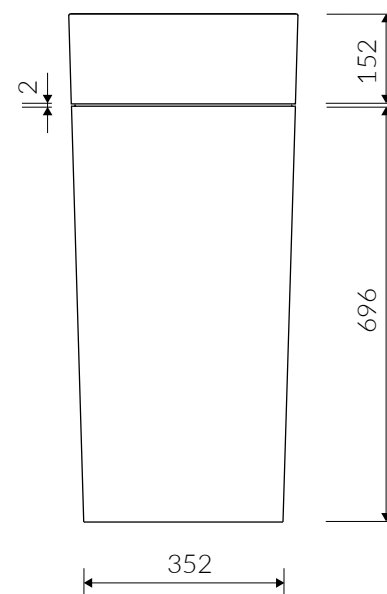

DUO S

- Zalecany sposób montażu / Recommended mounting method:
- Wolnostojąca / Free-standing
- Dostosowana do typu baterii / Suitable with kind of faucets:
- Ściana / Wall mounted
- Podłogowa / Floor mounted standing
- Bez otworu na baterię / Without tap hole
- Bez przelewu / Without overflow
- Materiał / Material:
MINERALICAST® DURO
- białe szkło / white gloss
MINERALICAST® MAT
- biały mat / white matt
MINERALICAST® STM BLACK
- czarny połysk / black gloss
- Waga / Weight : 40,8 kg

UMYWALKA WOLNOSTOJĄCA Z CZARNYM POSTUMENTEM FREE-STANDING WASHBASIN WITH BLACK POSTUMENT

Index: **P_S_536_04_0380**

DŁUGOŚĆ LENGTH	SZEROKOŚĆ WIDTH	WYSOKOŚĆ HEIGHT
380	380	850

Wymiary podane z tolerancją /
Dimensions specified with tolerance:

do/to 700 mm (+2/-0)
od/from 701 do/to 1200 mm (+3/-0)

PRODUKT KOMPATYBILNY Z / PRODUCT COMPATIBLE WITH:

w zestawie / set included
zestaw syfonowy pionowy - PVC
ze spustem „Klik Klak” - chrom
PVC vertical trap set
with chromed „Click Clack” trigger
Index: ZPCP