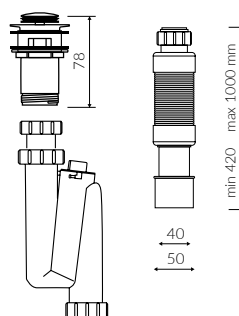

DUO S

- Zalecany sposób montażu / Recommended mounting method:
- Wolnostojąca / Free-standing
- Dostosowana do typu baterii / Suitable with kind of faucets:
- Ściana / Wall mounted
- Podłogowa / Floor mounted standing
- Bez otworu na baterię / Without tap hole
- Bez przelewu / Without overflow
- Materiał / Material:
MINERALICAST® DURO
- białe szkło / white gloss
MINERALICAST® MAT
- biały mat / white matt
MINERALICAST® STM BLACK
- czarny połysk / black gloss
- Waga / Weight : 40,8 kg

UMYWALKA WOLNOSTOJĄCA Z CZARNYM POSTUMENTEM FREE-STANDING WASHBASIN WITH BLACK POSTUMENT

Index: **P_S_536_04_0380**

DŁUGOŚĆ LENGTH	SZEROKOŚĆ WIDTH	WYSOKOŚĆ HEIGHT
380	380	850

Wymiary podane z tolerancją /
Dimensions specified with tolerance:

do/to 700 mm (+2/-0)
od/from 701 do/to 1200 mm (+3/-0)

PRODUKT KOMPATYBILNY Z / PRODUCT COMPATIBLE WITH:

w zestawie / set included
zestaw syfonowy pionowy - PVC
ze spustem „Klik Klak” - chrom
PVC vertical trap set
with chromed „Click Clack” trigger
Index: ZPCP