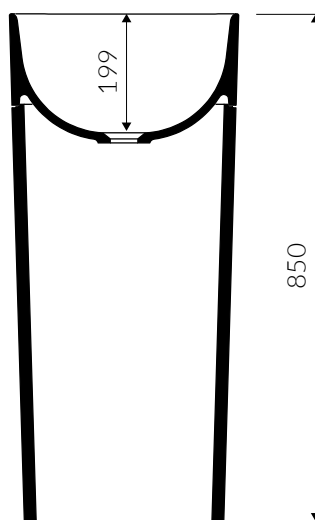

DUO S

- Zalecany sposób montażu / Recommended mounting method:
- Wolnostojąca / Free-standing
- Dostosowana do typu baterii / Suitable with kind of faucets:
- Ściana / Wall mounted
- Podłogowa / Floor mounted standing
- Bez otworu na baterię / Without tap hole
- Bez przelewu / Without overflow
- Materiał / Material:
MINERALICAST® DURO
- białe szkło / white gloss
MINERALICAST® MAT
- biały mat / white matt
MINERALICAST® STM BLACK
- czarny połysk / black gloss
- Waga / Weight : 40,8 kg

UMYWALKA WOLNOSTOJĄCA Z CZARNYM POSTUMENTEM FREE-STANDING WASHBASIN WITH BLACK POSTUMENT

Index: **P_S_536_04_0380**

DŁUGOŚĆ LENGTH	SZEROKOŚĆ WIDTH	WYSOKOŚĆ HEIGHT
380	380	850

Wymiary podane z tolerancją /
Dimensions specified with tolerance:

do/to 700 mm (+2/-0)
od/from 701 do/to 1200 mm (+3/-0)

PRODUKT KOMPATYBILNY Z / PRODUCT COMPATIBLE WITH:

w zestawie / set included
zestaw syfonowy pionowy - PVC
ze spustem „Klik Klak” - chrom
PVC vertical trap set
with chromed „Click Clack” trigger
Index: ZPCP