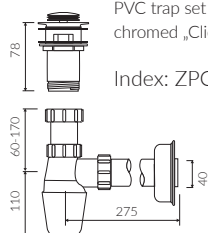

DŁUGOŚĆ LENGTH	SZEROKOŚĆ WIDTH	WYSOKOŚĆ HEIGHT
400	400	155

Wymiary podane z tolerancją /
Dimensions specified with tolerance:

do/to 700 mm (+2/-0)
od/from 701 do/to 1200 mm (+3/-0)

PRODUKT KOMPATYBILNY Z / PRODUCT COMPATIBLE WITH:

* za dopłatą / additional fees apply

zestaw syfonowy PCV
ze spustem „Klik Klak” - chrom
PVC trap set with
chromed „Click Clack” trigger

Index: ZPC*

* za dopłatą / additional fees apply

zestaw syfonowy - chromowany
mosiądz
ze spustem „Klik Klak” - chrom
chromed brass trap set with
chromed „Click Clack” trigger