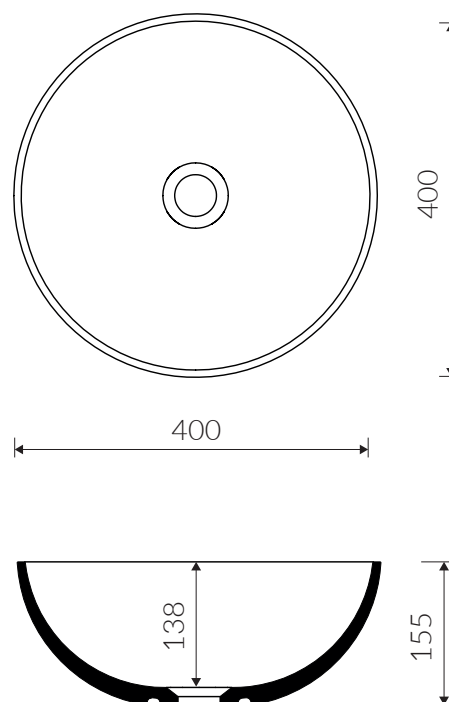

ULA

UMYWALKA MEBLOWA VANITY WASHBASIN

Index: **P_U_603_01_0400**

- Zalecany sposób montażu / Recommended mounting method:
- Nablatowa / Countertop
- Dostosowana do typu baterii / Suitable with kind of faucets:
- Ścienne / Wall mounted
- Nablatowa / Countertop
- Z otworem lub bez otworu na baterię / With or without tap hole
- Materiał / Material:
MINERALICAST® DURO
- biały połysk / white gloss
MINERALICAST® MAT
- biały mat / white matt
MINERALICAST® STM BLACK
- czarny połysk / black gloss
- Waga / Weight : 6,4 kg

DŁUGOŚĆ LENGTH	SZEROKOŚĆ WIDTH	WYSOKOŚĆ HEIGHT
400	400	155

Wymiary podane z tolerancją /
Dimensions specified with tolerance:

do/to 700 mm (+2/-0)
od/from 701 do/to 1200 mm (+3/-0)

PRODUKT KOMPATYBILNY Z / PRODUCT COMPATIBLE WITH: