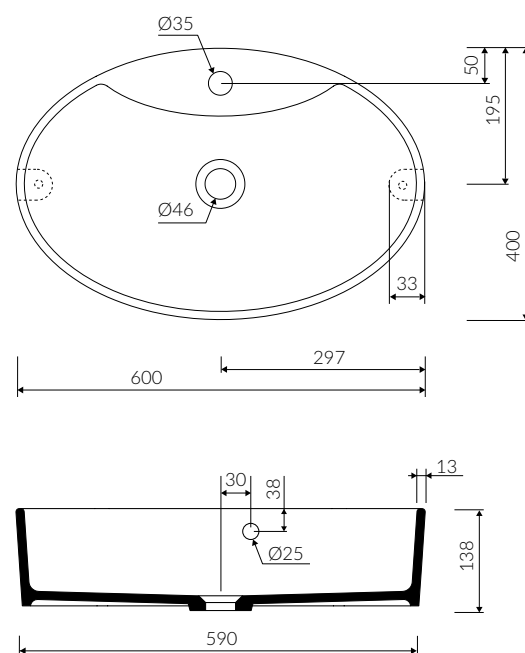

TONI

UMYWALKA NABLATOWA COUNTERTOP WASHBASIN

Index: **P_U_088_01_0600**

- Zalecany sposób montażu / Recommended mounting method:
- Nablatowa / Countertop
- Dostosowana do typu baterii / Suitable with kind of faucets:
- Ścienne / Wall mounted
- Nablatowa / Countertop
- Z otworem lub bez otworu na baterię / With or without tap hole
- Z przelewem lub bez przelewu / With or without overflow
- Materiał / Material:
MINERALICAST® DURO
- biały połysk / white gloss
MINERALICAST® MAT
- biały mat / white matt
MINERALICAST® STM BLACK
- czarny połysk / black gloss
- Waga / Weight : 10,6 kg

DŁUGOŚĆ LENGTH	SZEROKOŚĆ WIDTH	WYSOKOŚĆ HEIGHT
600	400	138

Wymiary podane z tolerancją /
Dimensions specified with tolerance:

do/to 700 mm (0/+2)
od/from 701 do/to 1200 mm (0/+3)

PRODUKT KOMPATYBILNY Z / PRODUCT COMPATIBLE WITH: