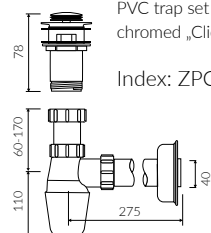

TONI

UMYWALKA NABLATOWA COUNTERTOP WASHBASIN

Index: **P_U_088_01_0600**

- Zalecany sposób montażu / Recommended mounting method:
- Nablatowa / Countertop
- Dostosowana do typu baterii / Suitable with kind of faucets:
- Ścienne / Wall mounted
- Nablatowa / Countertop
- Z otworem lub bez otworu na baterię / With or without tap hole
- Z przelewem lub bez przelewu / With or without overflow
- Materiał / Material:
MINERALICAST® DURO
- biały połysk / white gloss
MINERALICAST® MAT
- biały mat / white matt
MINERALICAST® STM BLACK
- czarny połysk / black gloss
- Waga / Weight : 10,6 kg

DŁUGOŚĆ LENGTH	SZEROKOŚĆ WIDTH	WYSOKOŚĆ HEIGHT
600	400	138

Wymiary podane z tolerancją /
Dimensions specified with tolerance:

do/to 700 mm (0/+2)
od/from 701 do/to 1200 mm (0/+3)

PRODUKT KOMPATYBILNY Z / PRODUCT COMPATIBLE WITH:

* za dopłatą / additional fees apply

zestaw syfonowy PCV
ze spustem „Klik Klak” - chrom
PVC trap set with
chromed „Click Clack” trigger

Index: ZPC*

* za dopłatą / additional fees apply

zestaw syfonowy - chromowany
mosiądz
ze spustem „Klik Klak” - chrom
chromed brass trap set with
chromed „Click Clack” trigger