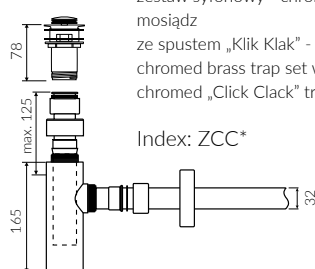

TONI

UMYWALKA NABLATOWA COUNTERTOP WASHBASIN

Index: **P_U_088_01_0600**

- Zalecany sposób montażu / Recommended mounting method:
- Nablatowa / Countertop
- Dostosowana do typu baterii / Suitable with kind of faucets:
- Ścienne / Wall mounted
- Nablatowa / Countertop
- Z otworem lub bez otworu na baterię / With or without tap hole
- Z przelewem lub bez przelewu / With or without overflow
- Materiał / Material:
MINERALICAST® DURO
- biały połysk / white gloss
MINERALICAST® MAT
- biały mat / white matt
MINERALICAST® STM BLACK
- czarny połysk / black gloss
- Waga / Weight : 10,6 kg

DŁUGOŚĆ LENGTH	SZEROKOŚĆ WIDTH	WYSOKOŚĆ HEIGHT
600	400	138

Wymiary podane z tolerancją /
Dimensions specified with tolerance:

do/to 700 mm (0/+2)
od/from 701 do/to 1200 mm (0/+3)

PRODUKT KOMPATYBILNY Z / PRODUCT COMPATIBLE WITH:

* za dopłatą / additional fees apply

zestaw syfonowy PCV
ze spustem „Klik Klak” - chrom
PVC trap set with
chromed „Click Clack” trigger

Index: ZPC*

* za dopłatą / additional fees apply

zestaw syfonowy - chromowany
mosiądz
ze spustem „Klik Klak” - chrom
chromed brass trap set with
chromed „Click Clack” trigger

Index: ZCC*

* za dopłatą / additional fees apply

zestaw syfonowy PCV
ze spustem „Klik Klak” - chrom
- z czyszczeniem od góry
PVC trap set with
chromed „Click Clack” trigger
- cleaning from the top system