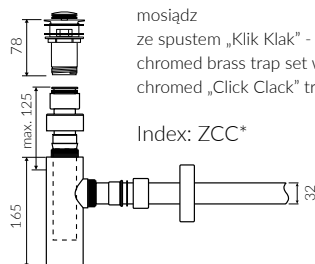

## UMYWALKA NABLATOWA COUNTERTOP WASHBASIN

Index: **P\_U\_045\_01\_0400**

- Zalecany sposób montażu / Recommended mounting method:  
- Nablatowa / Countertop
- Dostosowana do typu baterii / Suitable with kind of faucets:  
- Ściana / Wall mounted  
- Nablatowa / Countertop
- Bez otworu na baterię / Without tap hole
- Bez przelewu / Without overflow
- Materiał / Material:  
MINERALICAST® DURO  
- biały połysk / white gloss  
MINERALICAST® MAT  
- biały mat / white matt
- Waga / Weight : 9,5 kg

DŁUGOŚĆ LENGTH	SZEROKOŚĆ WIDTH	WYSOKOŚĆ HEIGHT
400	400	120

Wymiary podane z tolerancją /  
Dimensions specified with tolerance:

do/to 700 mm (+2/-0)  
od/from 701 do/ to 1200 mm (+3/-0)

PRODUKT KOMPATYBILNY Z / PRODUCT COMPATIBLE WITH:

\* za dopłatą / additional fees apply

zestaw syfonowy PCV  
ze spustem „Klik Klak” - chrom  
PVC trap set with  
chromed „Click Clack” trigger

Index: ZPC\*

\* za dopłatą / additional fees apply

zestaw syfonowy - chromowany  
mosiądz  
ze spustem „Klik Klak” - chrom  
chromed brass trap set with  
chromed „Click Clack” trigger

Index: ZCC\*

\* za dopłatą / additional fees apply

zestaw syfonowy PCV  
ze spustem „Klik Klak” - chrom  
- z czyszczeniem od góry  
PVC trap set with  
chromed „Click Clack” trigger  
- cleaning from the top system