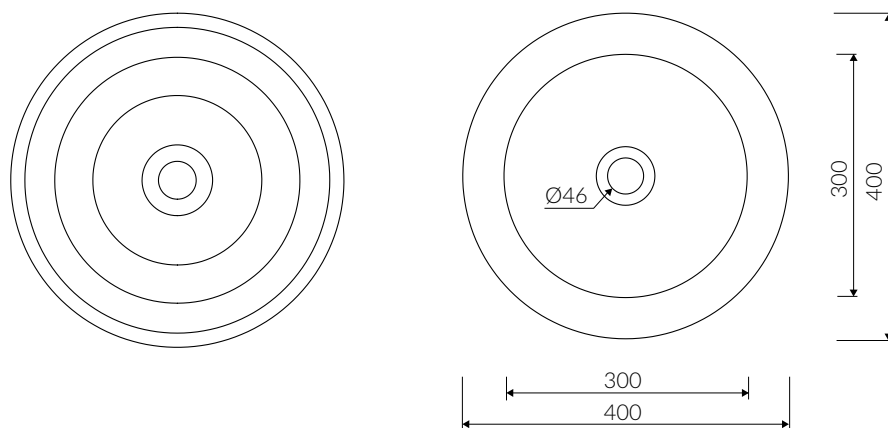

## UMYWALKA NABLATOWA COUNTERTOP WASHBASIN

Index: **P\_U\_045\_01\_0400**

- Zalecany sposób montażu / Recommended mounting method:  
- Nablatowa / Countertop
- Dostosowana do typu baterii / Suitable with kind of faucets:  
- Ściana / Wall mounted  
- Nablatowa / Countertop
- Bez otworu na baterię / Without tap hole
- Bez przelewu / Without overflow
- Materiał / Material:  
MINERALICAST® DURO  
- biały połysk / white gloss  
MINERALICAST® MAT  
- biały mat / white matt
- Waga / Weight : 9,5 kg

DŁUGOŚĆ LENGTH	SZEROKOŚĆ WIDTH	WYSOKOŚĆ HEIGHT
400	400	120

Wymiary podane z tolerancją /  
Dimensions specified with tolerance:

do/to 700 mm (+2/-0)  
od/from 701 do/ to 1200 mm (+3/-0)

PRODUKT KOMPATYBILNY Z / PRODUCT COMPATIBLE WITH: