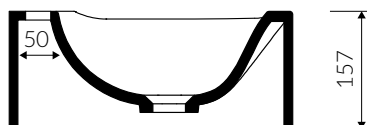

Wymiary podane z tolerancją /
Dimensions specified with tolerance:

do/to 700 mm (+2/-0)
od/from 701 do/to 1200 mm (+3/-0)