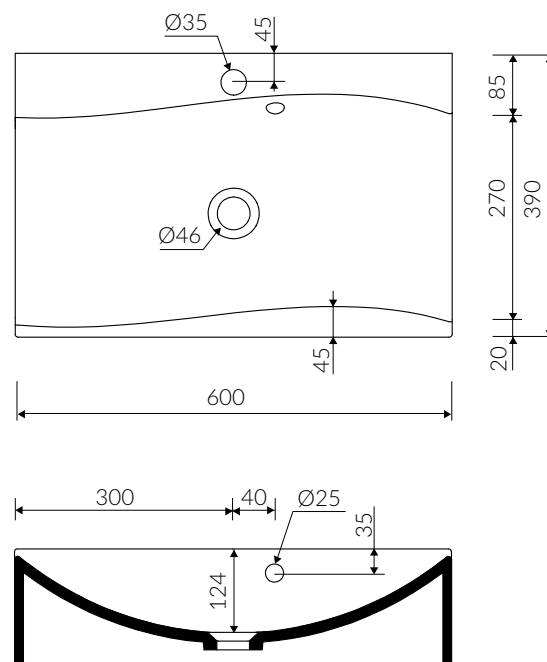

IVA

- Zalecany sposób montażu / Recommended mounting method:
  - Meblowa / Vanity
  - Nablutowa / Countertop
- Dostosowana do typu baterii / Suitable with kind of faucets:
  - Ścienne / Wall mounted
  - Nablutowa / Countertop
- Z otworem lub bez otworu na baterię / With or without tap hole
- Z przelewem / With overflow
- Materiał / Material:
  - MINERALICAST® DURO
    - biały połysk / white gloss
  - MINERALICAST® MAT
    - biały mat / white matt
  - MINERALICAST® STM BLACK
    - czarny połysk / black gloss
- Waga / Weight : 14 kg

UMYWALKA MEBLOWA / NABLATOWA  
VANITY / COUNTERTOP WASHBASIN

Index: P\_U\_040\_01\_0600

DŁUGOŚĆ LENGTH	SZEROKOŚĆ WIDTH	WYSOKOŚĆ HEIGHT
600	390	157

Wymiary podane z tolerancją /  
Dimensions specified with tolerance:

do/to 700 mm (+2/-0)  
od/from 701 do/to 1200 mm (+3/-0)

PRODUKT KOMPATYBILNY Z / PRODUCT COMPATIBLE WITH:

\* za dopłatą / additional fees apply

zestaw syfonowy PCV  
ze spustem „Klik Klak” - chrom  
PVC trap set with  
chromed „Click Clack” trigger