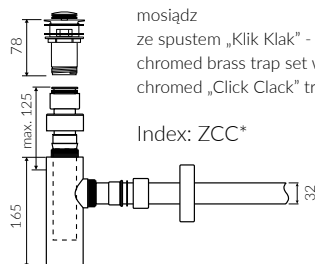

IVA

- Zalecany sposób montażu / Recommended mounting method:
  - Meblowa / Vanity
  - Nablutowa / Countertop
- Dostosowana do typu baterii / Suitable with kind of faucets:
  - Ścienne / Wall mounted
  - Nablutowa / Countertop
- Z otworem lub bez otworu na baterię / With or without tap hole
- Z przelewem / With overflow
- Materiał / Material:
  - MINERALICAST® DURO
    - biały połysk / white gloss
  - MINERALICAST® MAT
    - biały mat / white matt
  - MINERALICAST® STM BLACK
    - czarny połysk / black gloss
- Waga / Weight : 14 kg

UMYWALKA MEBLOWA / NABLATOWA  
VANITY / COUNTERTOP WASHBASIN

Index: P\_U\_040\_01\_0600

DŁUGOŚĆ LENGTH	SZEROKOŚĆ WIDTH	WYSOKOŚĆ HEIGHT
600	390	157

Wymiary podane z tolerancją /  
Dimensions specified with tolerance:

do/to 700 mm (+2/-0)  
od/from 701 do/to 1200 mm (+3/-0)

PRODUKT KOMPATYBILNY Z / PRODUCT COMPATIBLE WITH:

\* za dopłatą / additional fees apply

zestaw syfonowy PCV  
ze spustem „Klik Klak” - chrom  
PVC trap set with  
chromed „Click Clack” trigger

Index: ZPC\*

\* za dopłatą / additional fees apply

zestaw syfonowy - chromowany  
mosiądz  
ze spustem „Klik Klak” - chrom  
chromed brass trap set with  
chromed „Click Clack” trigger

Index: ZCC\*

\* za dopłatą / additional fees apply