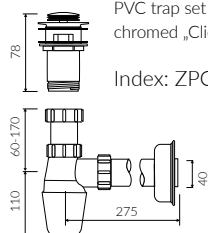

PRODUKT KOMPATYBILNY Z / PRODUCT COMPATIBLE WITH:

* za dopłatą / additional fees apply

zestaw syfonowy PCV
ze spustem „Klik Klak” - chrom
PVC trap set with
chromed „Click Clack” trigger

Index: ZPC*