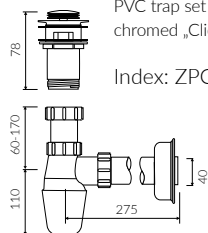

Wymiary podane z tolerancją / Dimensions specified with tolerance:
do/to 700 mm (+2 -0) od/from 701 do/to 1200 mm (+3 -0)

PRODUKT KOMPATYBILNY Z / PRODUCT COMPATIBLE WITH:

* za dopłatą / additional fees apply

zestaw syfonowy PCV
ze spustem „Klik Klak” - chrom
PVC trap set with
chromed „Click Clack” trigger

Index: ZPC*