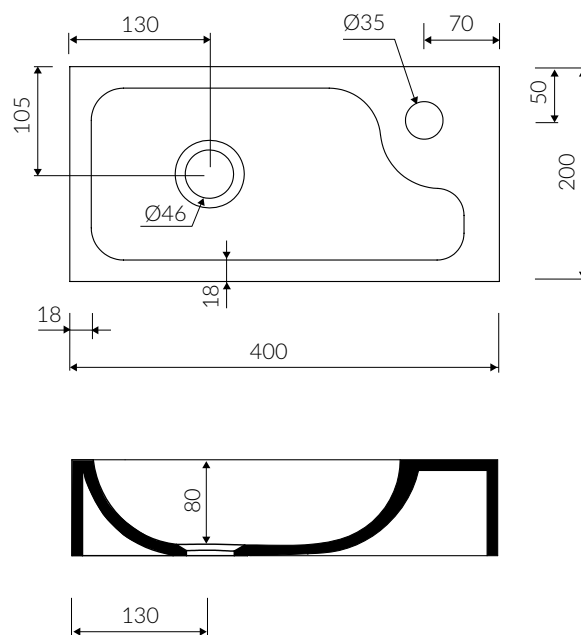

- Waga / Weight : 6 kg

DŁUGOŚĆ  
LENGTH 400

SZEROKOŚĆ  
WIDTH 200

WYSOKOŚĆ  
HEIGHT 100

Wymiary podane z tolerancją / Dimensions specified with tolerance:  
do/to 700 mm (+2 -0) od/from 701 do/to 1200 mm (+3 -0)