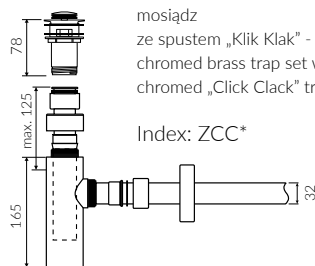

- Z otworami lub bez otworów montażowych / With or without mounting holes

- Dostosowana do typu baterii / Suitable with kind of faucets:
  - Ściana / Wall mounted
  - Nablatowa / Countertop

- Z otworem lub bez otworu na baterię / With or without tap hole

- Waga / Weight : 6 kg

DŁUGOŚĆ  
LENGTH 400

SZEROKOŚĆ  
WIDTH 200

WYSOKOŚĆ  
HEIGHT 100

Wymiary podane z tolerancją / Dimensions specified with tolerance:  
do/to 700 mm (+2 -0) od/from 701 do/to 1200 mm (+3 -0)

PRODUKT KOMPATYBILNY Z / PRODUCT COMPATIBLE WITH:

\* za dopłatą / additional fees apply

zestaw syfonowy PCV  
ze spustem „Klik Klak” - chrom  
PVC trap set with  
chromed „Click Clack” trigger

Index: ZPC\*

\* za dopłatą / additional fees apply

zestaw syfonowy - chromowany  
mosiądz  
ze spustem „Klik Klak” - chrom  
chromed brass trap set with  
chromed „Click Clack” trigger

Index: ZCC\*

\* za dopłatą / additional fees apply