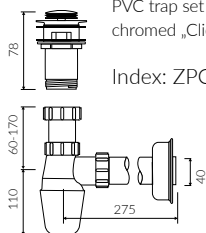

ELARA II

UMYWALKA MEBLOWA / NABLATOWA / WISZĄCA VANITY / COUNTERTOP / WALL-MOUNTED WASHBASIN

Index: **P_U_026_02_0400**

- Zalecany sposób montażu / Recommended mounting method:
 - Nablatowa / Countertop
 - Meblowa / Vanity
 - Wisząca / Wall-mounted
- Z otworami lub bez otworów montażowych / With or without mounting holes
- Dostosowana do typu baterii / Suitable with kind of faucets:
 - Ścienne / Wall mounted
 - Nablatowa / Countertop
- Z otworem lub bez otworu na baterię / With or without tap hole
- Bez przelewu / Without overflow
- Materiał / Material:
 - MINERALICAST® DURO
 - biały połysk / white gloss
 - MINERALICAST® MAT
 - biały mat / white matt
 - MINERALICAST® STM BLACK
 - czarny połysk / black gloss
- Waga / Weight : 6 kg

DŁUGOŚĆ LENGTH	SZEROKOŚĆ WIDTH	WYSOKOŚĆ HEIGHT
400	200	100

Wymiary podane z tolerancją / Dimensions specified with tolerance:
do/to 700 mm (+2 -0) od/from 701 do/to 1200 mm (+3 -0)

PRODUKT KOMPATYBILNY Z / PRODUCT COMPATIBLE WITH:

* za dopłatą / additional fees apply

zestaw syfonowy PCV
ze spustem „Klik Klak” - chrom
PVC trap set with
chromed „Click Clack” trigger

Index: ZPC*

* za dopłatą / additional fees apply

zestaw syfonowy - chromowany
mosiądz
ze spustem „Klik Klak” - chrom
chromed brass trap set with
chromed „Click Clack” trigger