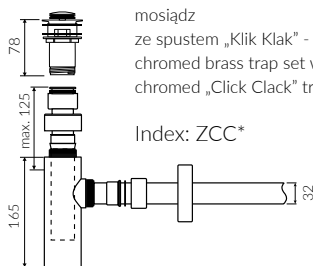

ELARA II

UMYWALKA MEBLOWA / NABLATOWA / WISZĄCA VANITY / COUNTERTOP / WALL-MOUNTED WASHBASIN

Index: **P_U_026_02_0400**

- Zalecany sposób montażu / Recommended mounting method:
 - Nablatowa / Countertop
 - Meblowa / Vanity
 - Wisząca / Wall-mounted
- Z otworami lub bez otworów montażowych / With or without mounting holes
- Dostosowana do typu baterii / Suitable with kind of faucets:
 - Ścienne / Wall mounted
 - Nablatowa / Countertop
- Z otworem lub bez otworu na baterię / With or without tap hole
- Bez przelewu / Without overflow
- Materiał / Material:
 - MINERALICAST® DURO
 - biały połysk / white gloss
 - MINERALICAST® MAT
 - biały mat / white matt
 - MINERALICAST® STM BLACK
 - czarny połysk / black gloss
- Waga / Weight : 6 kg

DŁUGOŚĆ LENGTH	SZEROKOŚĆ WIDTH	WYSOKOŚĆ HEIGHT
400	200	100

Wymiary podane z tolerancją / Dimensions specified with tolerance:
do/to 700 mm (+2 -0) od/from 701 do/to 1200 mm (+3 -0)

PRODUKT KOMPATYBILNY Z / PRODUCT COMPATIBLE WITH:

* za dopłatą / additional fees apply

zestaw syfonowy PCV
ze spustem „Klik Klak” - chrom
PVC trap set with
chromed „Click Clack” trigger

Index: ZPC*

* za dopłatą / additional fees apply

zestaw syfonowy - chromowany
mosiądz
ze spustem „Klik Klak” - chrom
chromed brass trap set with
chromed „Click Clack” trigger

Index: ZCC*

* za dopłatą / additional fees apply

zestaw syfonowy PCV
ze spustem „Klik Klak” - chrom
- z czyszczeniem od góry
PVC trap set with
chromed „Click Clack” trigger
- cleaning from the top system