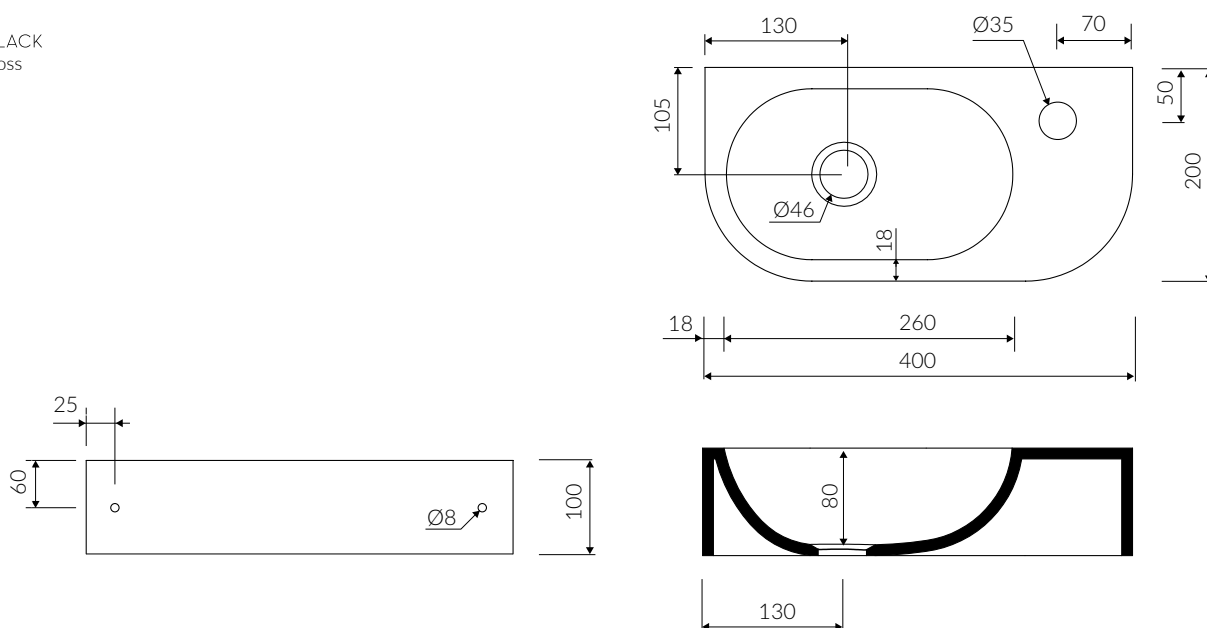

ELARA II

UMYWALKA MEBLOWA / NABLATOWA / WISZĄCA VANITY / COUNTERTOP / WALL-MOUNTED WASHBASIN

Index: **P_U_026_02_0400**

- Zalecany sposób montażu / Recommended mounting method:
 - Nablatowa / Countertop
 - Meblowa / Vanity
 - Wisząca / Wall-mounted
- Z otworami lub bez otworów montażowych / With or without mounting holes
- Dostosowana do typu baterii / Suitable with kind of faucets:
 - Ścienne / Wall mounted
 - Nablatowa / Countertop
- Z otworem lub bez otworu na baterię / With or without tap hole
- Bez przelewu / Without overflow
- Materiał / Material:
 - MINERALICAST® DURO
 - biały połysk / white gloss
 - MINERALICAST® MAT
 - biały mat / white matt
 - MINERALICAST® STM BLACK
 - czarny połysk / black gloss
- Waga / Weight : 6 kg

DŁUGOŚĆ LENGTH	SZEROKOŚĆ WIDTH	WYSOKOŚĆ HEIGHT
400	200	100

Wymiary podane z tolerancją / Dimensions specified with tolerance:
do/to 700 mm (+2 -0) od/from 701 do/to 1200 mm (+3 -0)

PRODUKT KOMPATYBILNY Z / PRODUCT COMPATIBLE WITH: