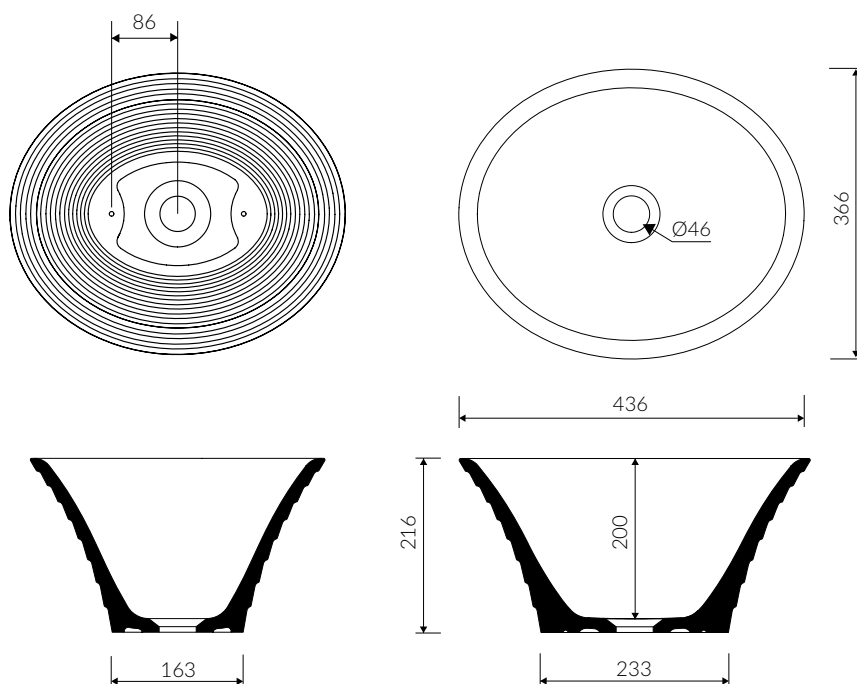

# CASCADA

- Zalecany sposób montażu / Recommended mounting method:  
- Nablutowa / Countertop
- Dostosowana do typu baterii / Suitable with kind of faucets:  
- Ścienne / Wall mounted  
- Nablutowa / Countertop
- Bez otworu na baterię / Without tap hole
- Bez przelewu / Without overflow
- Materiał / Material:  
MINERALICAST® DURO  
- biały połysk / white gloss  
MINERALICAST® MAT  
- biały mat / white matt
- Waga / Weight : 9 kg

## UMYWALKA NABLATOWA COUNTERTOP WASHBASIN

Index: **P\_U\_013\_01\_0436**

DŁUGOŚĆ LENGTH	SZEROKOŚĆ WIDTH	WYSOKOŚĆ HEIGHT
436	366	216

Wymiary podane z tolerancją /  
Dimensions specified with tolerance:

do/to 700 mm (+2 -0)  
od/from 701 do/to 1200 mm (+3 -0)