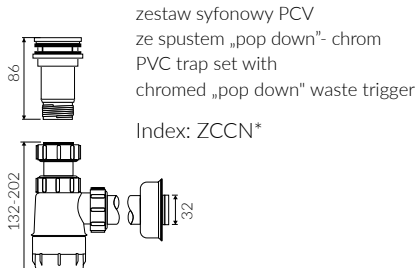

LA DONNA S

- Zalecany sposób montażu / Recommended mounting method:
- Stojąca-przyścienna / Back to wall floor standing
- Z otworami montażowymi / With mounting holes
- Dostosowana do typu baterii / Suitable with kind of faucets:
- Ścienne / Wall mounted
- Nablatowa / Countertop
- Z otworem lub bez otworu na baterię / With or without tap hole
- Bez przelewu / Without overflow
- Materiał / Material:
MINERALICAST® DURO
- biały połysk / white gloss
MINERALICAST® MAT
- biały mat / white matt
- Waga / Weight : 28,5 kg

UMYWALKA STOJĄCA-PRZYŚCIENNA Z POSTUMENTEM BACK TO WALL FLOOR STANDING WASHBASIN WITH POSTUMENT

Index: **P_S_048_04_0700**

DŁUGOŚĆ LENGTH	SZEROKOŚĆ WIDTH	WYSOKOŚĆ HEIGHT
720	460	845

Umywalka zintegrowana z postumentem / Washbasin integrated with postument

Wymiary podane z tolerancją / Dimensions specified with tolerance:
do/to 700 mm (+2 -0) od/from 701 do/to 1200 mm (+3 -0)

PRODUKT KOMPATYBILNY Z / PRODUCT COMPATIBLE WITH:

w zestawie / set included

* za dopłatą / additional fees apply