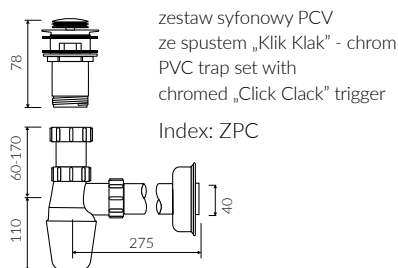

LA DONNA S

- Zalecany sposób montażu / Recommended mounting method:
- Stojąca-przyścienna / Back to wall floor standing
- Z otworami montażowymi / With mounting holes
- Dostosowana do typu baterii / Suitable with kind of faucets:
- Ścienne / Wall mounted
- Nablatowa / Countertop
- Z otworem lub bez otworu na baterię / With or without tap hole
- Bez przelewu / Without overflow
- Materiał / Material:
MINERALICAST® DURO
- biały połysk / white gloss
MINERALICAST® MAT
- biały mat / white matt
- Waga / Weight : 28,5 kg

UMYWALKA STOJĄCA-PRZYŚCIENNA Z POSTUMENTEM BACK TO WALL FLOOR STANDING WASHBASIN WITH POSTUMENT

Index: **P_S_048_04_0700**

DŁUGOŚĆ LENGTH	SZEROKOŚĆ WIDTH	WYSOKOŚĆ HEIGHT
720	460	845

Umywalka zintegrowana z postumentem / Washbasin integrated with postument

Wymiary podane z tolerancją / Dimensions specified with tolerance:
do/to 700 mm (+2 -0) od/from 701 do/to 1200 mm (+3 -0)

PRODUKT KOMPATYBILNY Z / PRODUCT COMPATIBLE WITH:

w zestawie / set included

* za dopłatą / additional fees apply