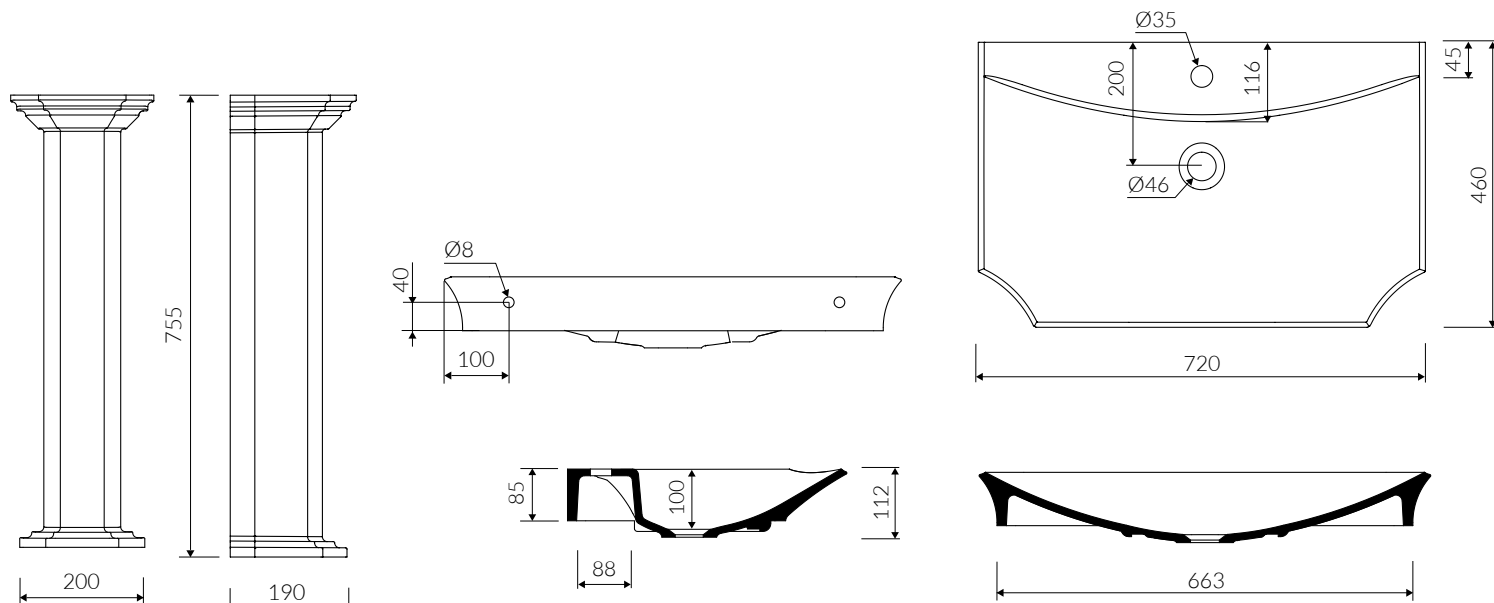

LA DONNA S

- Zalecany sposób montażu / Recommended mounting method:
- Stojąca-przyścienna / Back to wall floor standing
- Z otworami montażowymi / With mounting holes
- Dostosowana do typu baterii / Suitable with kind of faucets:
- Ścienne / Wall mounted
- Nablatowa / Countertop
- Z otworem lub bez otworu na baterię / With or without tap hole
- Bez przelewu / Without overflow
- Materiał / Material:
MINERALICAST® DURO
- biały połysk / white gloss
MINERALICAST® MAT
- biały mat / white matt
- Waga / Weight : 28,5 kg

UMYWALKA STOJĄCA-PRZYŚCIENNA Z POSTUMENTEM BACK TO WALL FLOOR STANDING WASHBASIN WITH POSTUMENT

Index: **P_S_048_04_0700**

DŁUGOŚĆ LENGTH	SZEROKOŚĆ WIDTH	WYSOKOŚĆ HEIGHT
720	460	845

Umywalka zintegrowana z postumentem / Washbasin integrated with postument

Wymiary podane z tolerancją / Dimensions specified with tolerance:
do/to 700 mm (+2 -0) od/from 701 do/to 1200 mm (+3 -0)

PRODUKT KOMPATYBILNY Z / PRODUCT COMPATIBLE WITH:

w zestawie / set included

* za dopłatą / additional fees apply